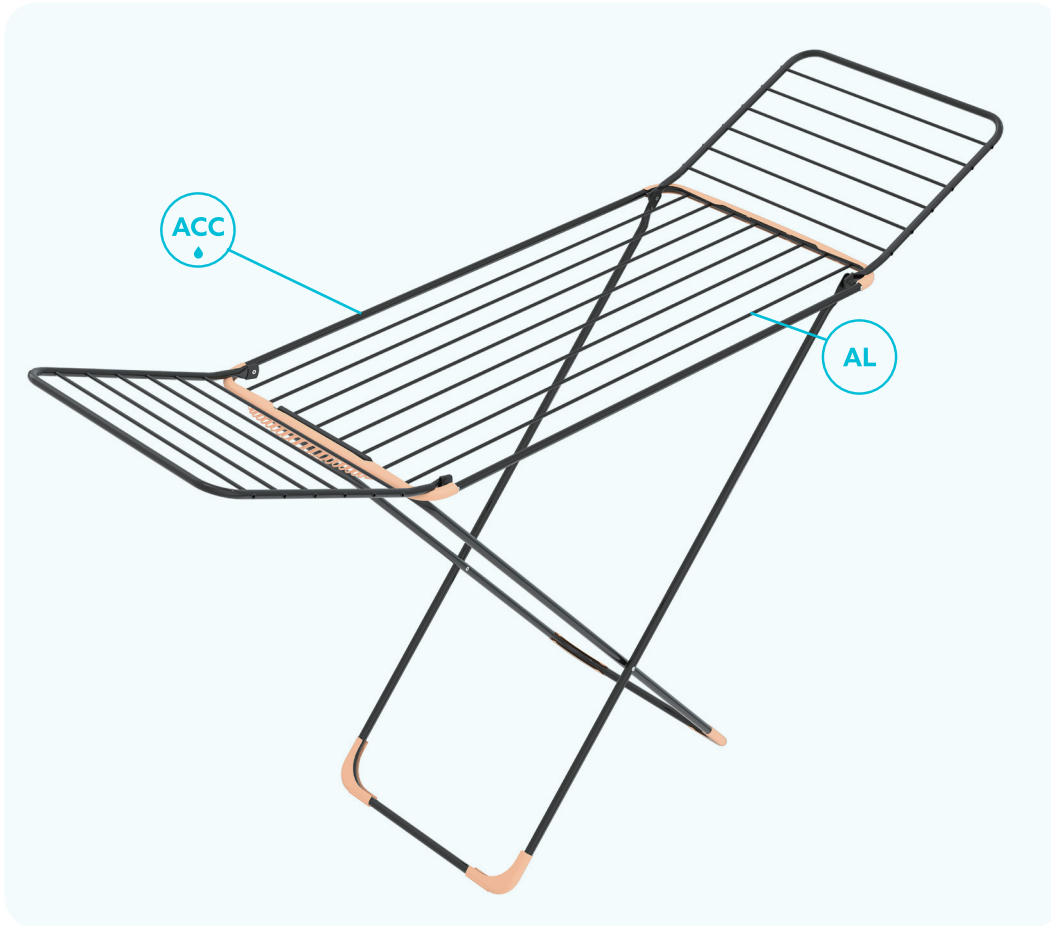

Bold

New Design

fili più larghi e robusti

code	EAN	peso kg	dimensioni cm	dimensioni cm	carico in pallet pallet loading	carico sciolto loose loading			caratteristiche features	materiale material
ST286	8003186120700	2,70	178 x 114 x 55	55 x 130 x 4,5	pcs/pallet 120x80 52	pcs/pallet 135x80 80	8 kg	18 m		ACC AL INOX