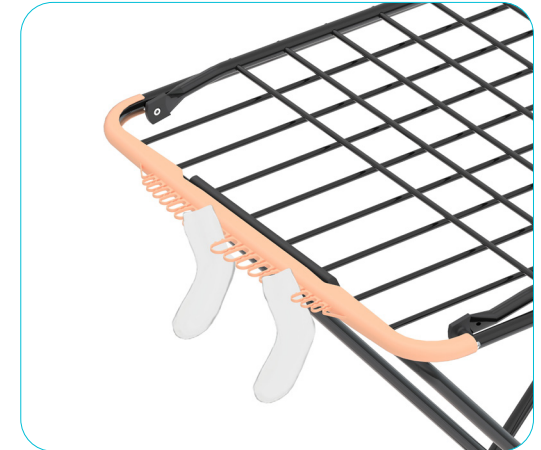

Bold

New Design

fili più larghi e robusti

code	EAN	peso kg	dimensioni cm	dimensioni cm	carico in pallet pallet loading	carico sciolto loose loading			caratteristiche features	materiale material
ST286	8003186120700	2,70	178 x 114 x 55	55 x 130 x 4,5	pcs/pallet 120x80 52	pcs/pallet 135x80 80	8 kg	18 m		ACC AL INOX