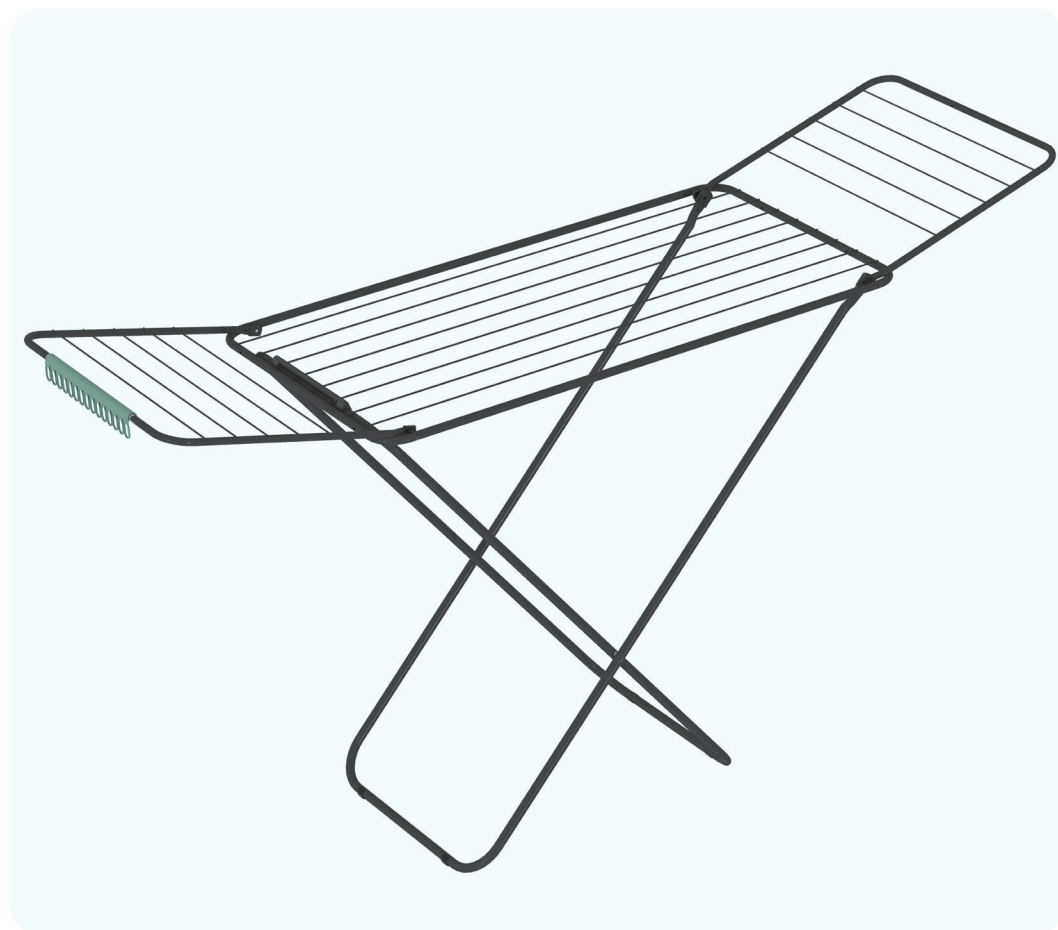

Opale

New Design

code	EAN	peso kg	dimensioni cm	dimensioni cm	carico in pallet pallet loading	carico sciolto loose loading			caratteristiche features	materiale material
ST186-PC	8003186119803	2,70	178 x 114 x 55	55 x 130 x 4	pcs/pallet 120x80	pcs/pallet 135x80	8 kg	18 m	   	  
					pcs/pallet 120x80	pcs/pallet 135x80	6	0,135		