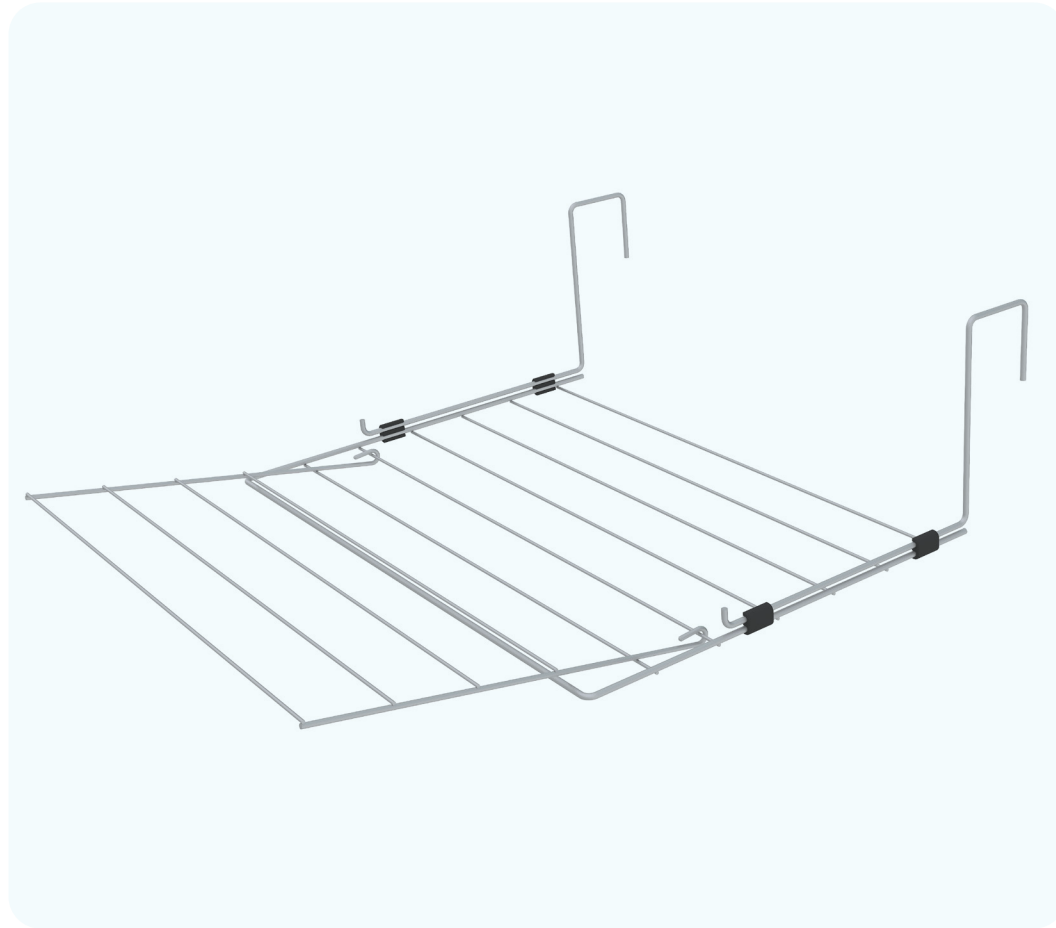

# Gouda 7

New Design

code  
ST197

EAN  
8003186118301

peso  
kg  
0,84

dimensioni  
cm  
55 x 20 x 66

dimensioni  
cm  
55 x 39 x 2

carico in pallet  
pallet loading  
pcs/pallet  
120x80  
320

carico sciolto  
loose loading  
pcs/ctn  
10  
vol. ctn mc  
0,024

3,5 kg

7 m

caratteristiche  
features

materiale  
material