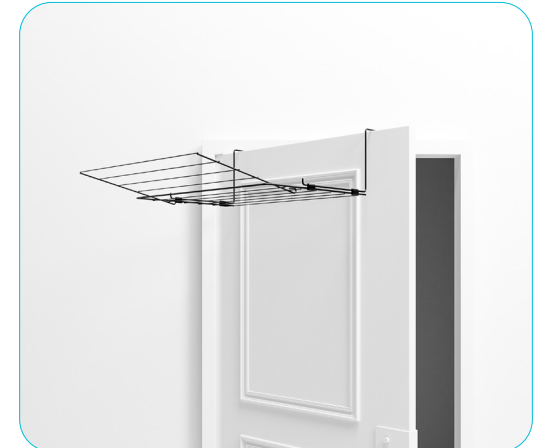

# Gouda 7

New Design

code  
ST197

EAN  
8003186118301

peso  
kg  
0,84

dimensioni  
cm  
55 x 20 x 66

dimensioni  
cm  
55 x 39 x 2

carico in pallet  
pallet loading  
pcs/pallet  
120x80  
320

carico sciolto  
loose loading  
pcs/ctn  
10  
vol. ctn mc  
0,024

3,5 kg

7 m

caratteristiche  
features

materiale  
material