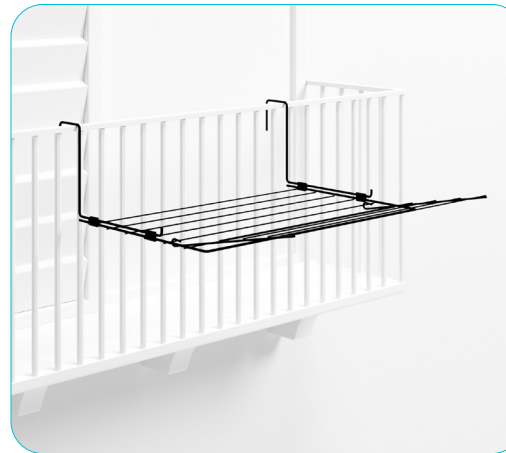

# Gouda 7

New Design

code  
ST197

EAN  
8003186118301

peso  
kg  
0,84

dimensioni  
cm  
55 x 20 x 66

dimensioni  
cm  
55 x 39 x 2

carico in pallet  
pallet loading  
pcs/pallet  
120x80  
320

carico sciolto  
loose loading  
pcs/ctn  
10  
vol. ctn mc  
0,024

3,5 kg

7 m

caratteristiche  
features

materiale  
material