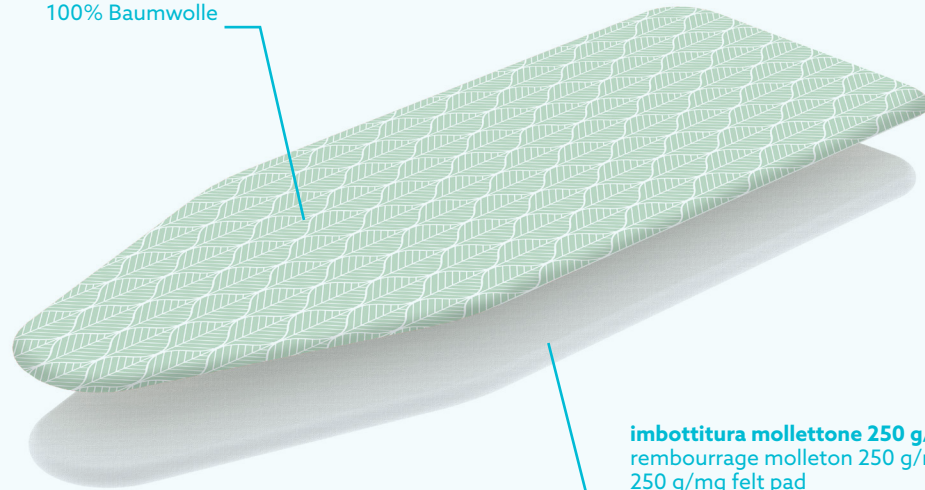

Piuma

Air balloon

Valentine

Salt

Gomitoli

Animalier

100% cotone
coton 100%
100% cotton
100% Baumwolle

imbottitura mollettone 250 g/mq
rembourrage molleton 250 g/mq
250 g/mq felt pad
250 g/mq Molleton-Polsterung