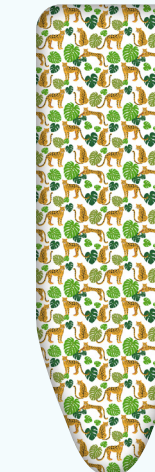

New Design

Bosco

Acquerello

Coquillage

Ginkgo

Primavera

Geometric

Salvia

Botanique

Maiolica

Tiger

Jungle
Leopard

Lama

Flamingo

Triangoli

Flag

Piuma

Air balloon

Valentine

Salt

Gomitoli

Animalier

100% cotone
coton 100%
100% cotton
100% Baumwolle

imbottitura mollettone 250 g/mq
rembourrage molleton 250 g/mq
250 g/mq felt pad
250 g/mq Molleton-Polsterung