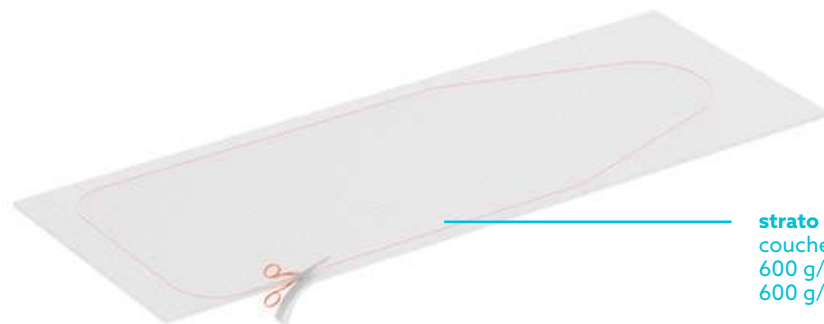

Tovaglia stiro

MADE IN ITALY

100% cotone
coton 100%
100% cotton
100% Baumwolle

imbottitura mollettone 250 g/mq
rembourrage molleton 250 g/mq
250 g/mq felt pad
250 g/mq Molleton-Polsterung

code	EAN	kg	dimensions (cm)	kg	dimensions (cm)	pcs/pallet	pcs ctn	vol. ctn
TOV140	8003186099808	4,5	30 x 40 x 26	0,30	25,5 x 34,5 x 3,5	480	10	0,031

Mollettone per asse da stiro / Molleton pour table à repasser / Felt pad ironing board / Bügeltischpolsterung

Mollettone

MADE IN ITALY

strato di mollettone 600 g/mq
couche de molleton 600 g/mq
600 g/mq felt pad layer
600 g/mq Molleton-Polsterung

code	EAN	kg	dimensions (cm)	kg	dimensions (cm)	pcs/pallet		pcs ctn	vol. ctn
						h pallet (180 cm)	h pallet (220 cm)		
MOL001	8003186054302	5,0	30 x 43 x 41	0,38	24 x 34,5 x 6	320	400	10	0,053