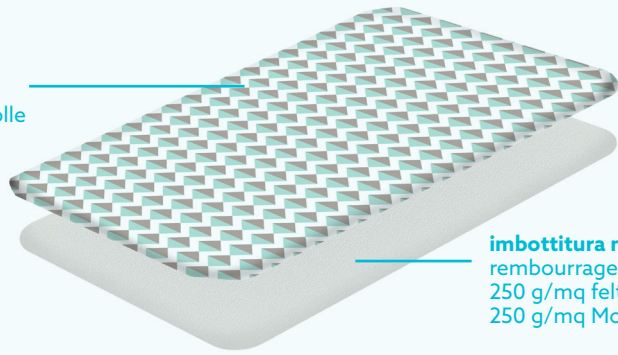

# Tovaglia stiro

100% cotone  
coton 100%  
100% cotton  
100% Baumwolle

imbottitura mollettone 250 g/mq  
rembourrage molleton 250 g/mq  
250 g/mq felt pad  
250 g/mq Molleton-Polsterung

<b>code</b>	<b>EAN</b>	<b>peso</b> kg	<b>dimensioni</b> cm	<b>peso</b> kg	<b>dimensioni</b> cm	<b>carico in pallet</b> pallet loading	<b>carico sciolto</b> loose loading	<b>strati</b> layers
TOV140	8003186099808	4,50	30 x 40 x 26	0,30	25,5 x 34,5 x 3,5	480	10 pcs/ctn vol. ctn mc 0,031	2
						pcs/pallet	pcs/ctn	vol. ctn mc
						480	10	0,031
								115x70 cm

# Mollettone

strato di mollettone 600 g/mq  
couche de molleton 600 g/mq  
600 g/mq felt pad layer  
600 g/mq Molleton-Polsterung

<b>code</b>	<b>EAN</b>	<b>peso</b> kg	<b>dimensioni</b> cm	<b>peso</b> kg	<b>dimensioni</b> cm	<b>carico in pallet</b> pallet loading	<b>carico sciolto</b> loose loading	<b>strati</b> layers
MOL001	8003186054302	5,00	30 x 40 x 43	0,38	24 x 34,5 x 6	320	10 pcs/ctn vol. ctn mc 0,052	1
						pcs/pallet	pcs/ctn	vol. ctn mc
						h pallet 180 cm 320	10	0,052
						h pallet 220 cm 400		140x45 cm