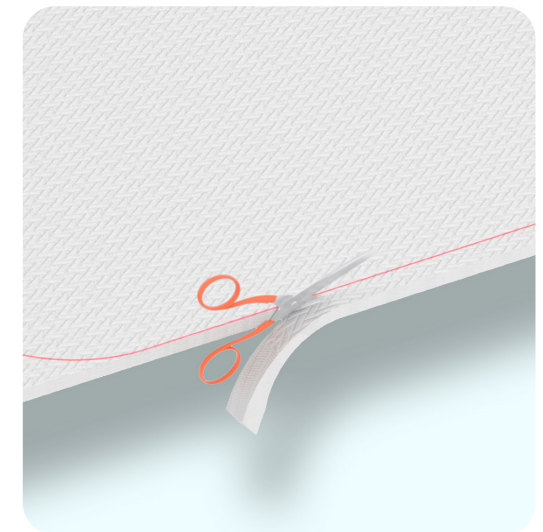

# Tovaglia stiro

100% cotone  
coton 100%  
100% cotton  
100% Baumwolle

imbottitura mollettone 250 g/mq  
rembourrage molleton 250 g/mq  
250 g/mq felt pad  
250 g/mq Molleton-Polsterung

<b>code</b>	<b>EAN</b>	<b>peso</b> kg	<b>dimensioni</b> cm	<b>peso</b> kg	<b>dimensioni</b> cm	<b>carico in pallet</b> pallet loading	<b>carico sciolto</b> loose loading	<b>strati</b> layers
TOV140	8003186099808	4,50	30 x 40 x 26	0,30	25,5 x 34,5 x 3,5	480	10 pcs/ctn vol. ctn mc 0,031	2
						pcs/pallet	pcs/ctn	vol. ctn mc
						480	10	0,031
								115x70 cm

# Mollettone

strato di mollettone 600 g/mq  
couche de molleton 600 g/mq  
600 g/mq felt pad layer  
600 g/mq Molleton-Polsterung

<b>code</b>	<b>EAN</b>	<b>peso</b> kg	<b>dimensioni</b> cm	<b>peso</b> kg	<b>dimensioni</b> cm	<b>carico in pallet</b> pallet loading	<b>carico sciolto</b> loose loading	<b>strati</b> layers
MOL001	8003186054302	5,00	30 x 40 x 43	0,38	24 x 34,5 x 6	320	10 pcs/ctn vol. ctn mc 0,052	1
						pcs/pallet	pcs/ctn	vol. ctn mc
						h pallet 180 cm 320	10	0,052
						h pallet 220 cm 400		140x45 cm