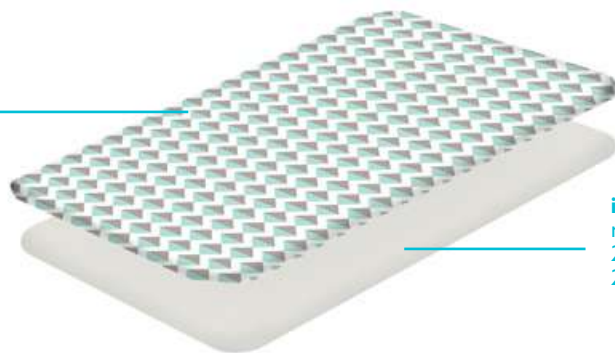

Tovaglia stiro

MADE IN ITALY

100% cotone
coton 100%
100% cotton
100% Baumwolle

imbottitura mollettone 250 g/mq
rembourrage molleton 250 g/mq
250 g/mq felt pad
250 g/mq Molleton-Polsterung

code	EAN	kg	dimensions (cm)	kg	dimensions (cm)	pcs/pallet	pcs ctn	vol. ctn
TOV140	8003186099808	4,5	30 x 40 x 26	0,30	25,5 x 34,5 x 3,5	480	10	0,031

Mollettone per asse da stiro / Molleton pour table à repasser / Felt pad ironing board / Bügeltischpolsterung

Mollettone

MADE IN ITALY

strato di mollettone 600 g/mq
couche de molleton 600 g/mq
600 g/mq felt pad layer
600 g/mq Molleton-Polsterung