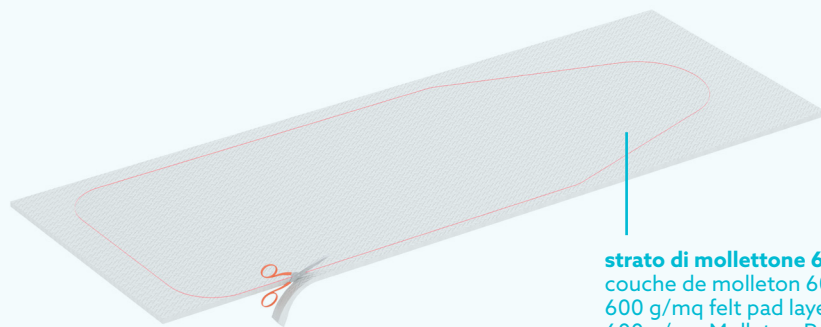

# Tovaglia stiro

100% cotone  
coton 100%  
100% cotton  
100% Baumwolle

imbottitura mollettone 250 g/mq  
rembourrage molleton 250 g/mq  
250 g/mq felt pad  
250 g/mq Molleton-Polsterung

<b>code</b>	<b>EAN</b>	<b>peso</b> kg	<b>dimensioni</b> cm	<b>peso</b> kg	<b>dimensioni</b> cm	<b>carico in pallet</b> pallet loading	<b>carico sciolto</b> loose loading	<b>strati</b> layers
TOV140	8003186099808	4,50	30 x 40 x 26	0,30	25,5 x 34,5 x 3,5	480	10 pcs/ctn vol. ctn mc 0,031	2
						pcs/pallet	pcs/ctn	vol. ctn mc
						480	10	0,031
								115x70 cm

# Mollettone

strato di mollettone 600 g/mq  
couche de molleton 600 g/mq  
600 g/mq felt pad layer  
600 g/mq Molleton-Polsterung

<b>code</b>	<b>EAN</b>	<b>peso</b> kg	<b>dimensioni</b> cm	<b>peso</b> kg	<b>dimensioni</b> cm	<b>carico in pallet</b> pallet loading	<b>carico sciolto</b> loose loading	<b>strati</b> layers
MOL001	8003186054302	5,00	30 x 40 x 43	0,38	24 x 34,5 x 6	320	10 pcs/ctn vol. ctn mc 0,052	1
						pcs/pallet	pcs/ctn	vol. ctn mc
						h pallet 180 cm 320	10	0,052
						h pallet 220 cm 400		140x45 cm