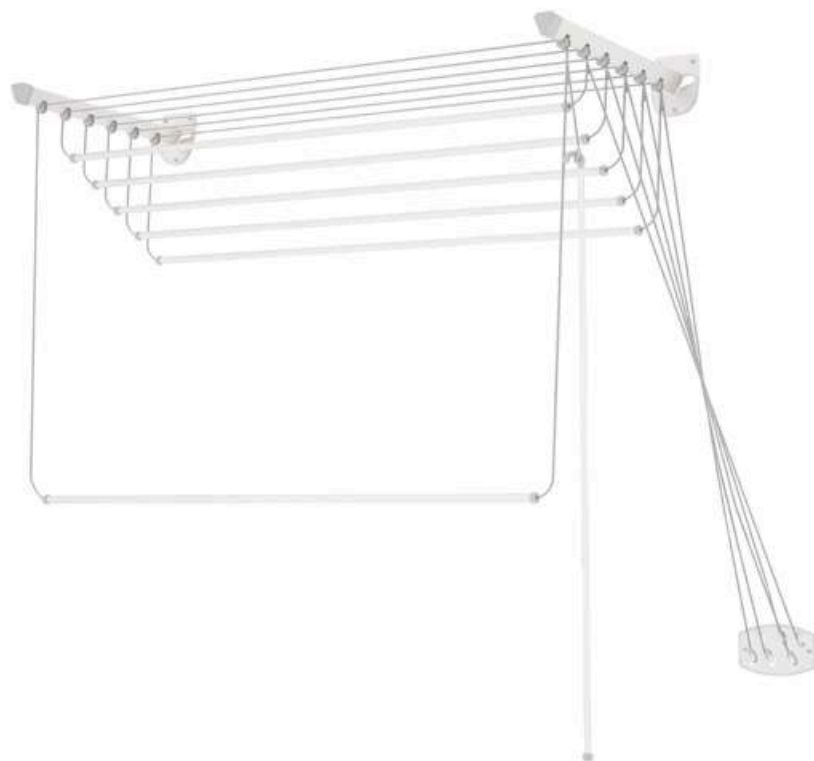

Sali e Stendi

	code	EAN	kg	dimensions (cm)	dimensions (cm)	pcs/pallet (120x80)	pcs ctn	vol. ctn (mc)
120	SG120	8003186049704	2,70	12x130x45	122x10x5,5	204	6	0,049
140	SG140	8003186049803	3,00	12x150x45	142x10x5,5	132	6	0,057

120	3,5 kg	7,2 m	✓
140	4 kg	8,4 m	✓