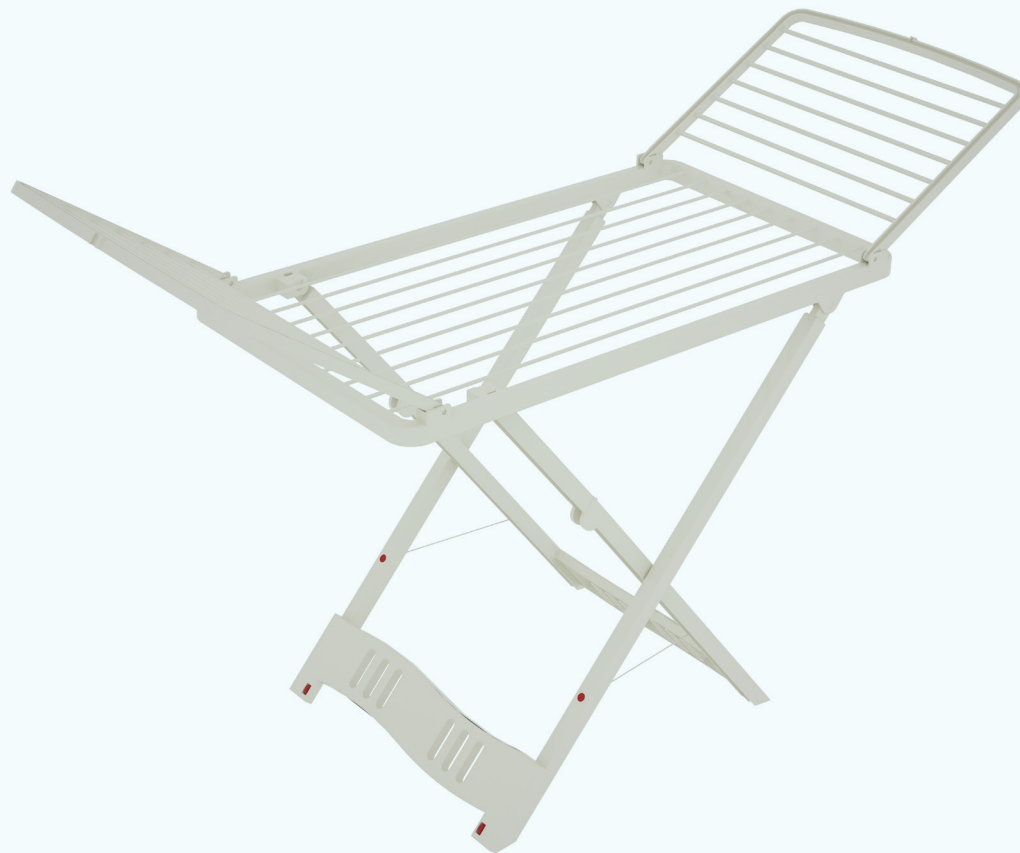

Plast 20

code
ST987

EAN
8003186054203

peso
kg
4,80

dimensioni
cm
171 x 115 x 58

dimensioni
cm
58 x 125 x 8

carico in pallet
pallet loading

pcs/pallet
120x80
20

pcs/pallet
120x125
60

carico sciolto
loose loading

pcs/ctn
1
vol. ctn mc
0,058

9 kg

20 m

caratteristiche
features

materiale
material