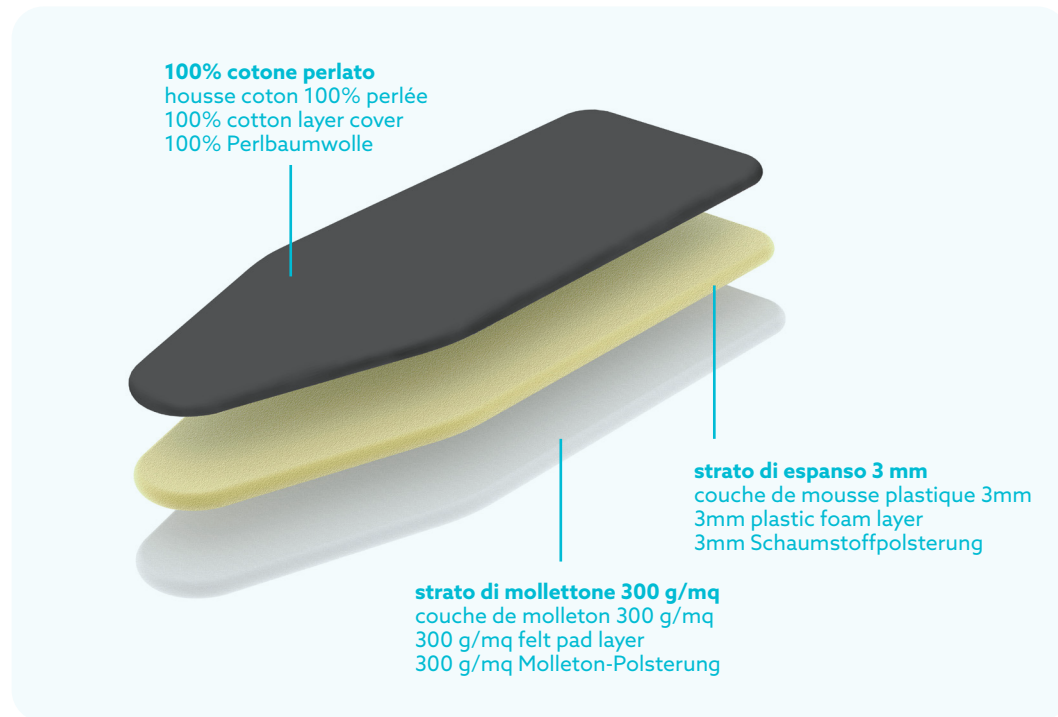

Perlate

clip fermanodo

clip de tension
with clip
Schnurzug und Spanklipp

	code	EAN	peso kg	dimensioni cm	peso kg	dimensioni cm	carico in pallet pallet loading		carico sciolto loose loading		strati layers	
							pcs/pallet h pallet 180 cm	pcs/pallet h pallet 220 cm	pcs/ctn	vol. ctn mc		
L	COP250	8003186039606	3,50	30 x 40 x 26	0,27	25 x 35 x 4,5	480	640	10	0,031	130x50 cm	max 120x40 cm
XL	COP251	8003186039705	4,10	30 x 40 x 43	0,33	25 x 35 x 5,5	320	400	10	0,052	140x55 cm	max 130x45 cm
MS	COP252	8003186062505	4,10	30 x 40 x 43	0,33	25 x 35 x 5,5	320	400	10	0,052	120x65 cm	max 110x55 cm