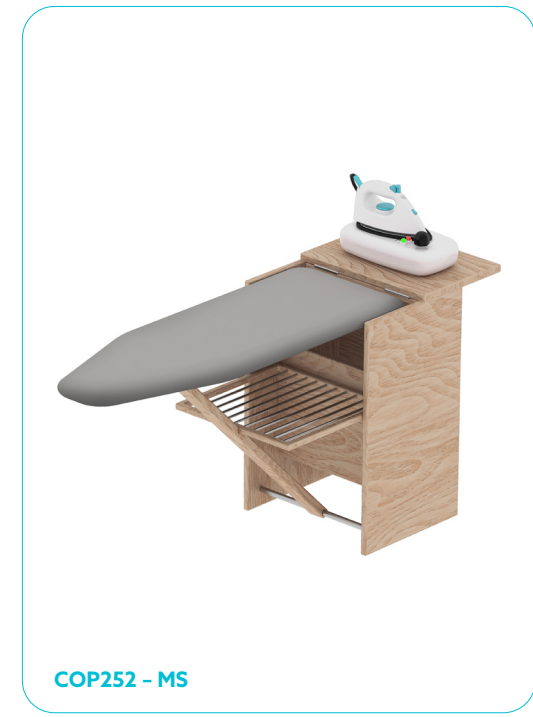

Perlate

clip fermanodo

clip de tension
with clip
Schnurzug und Spanklipp

	code	EAN	peso kg	dimensioni cm	peso kg	dimensioni cm	carico in pallet pallet loading		carico sciolto loose loading		strati layers	
							pcs/pallet h pallet 180 cm	pcs/pallet h pallet 220 cm	pcs/ctn	vol. ctn mc		
L	COP250	8003186039606	3,50	30 x 40 x 26	0,27	25 x 35 x 4,5	480	640	10	0,031	130x50 cm	max 120x40 cm
XL	COP251	8003186039705	4,10	30 x 40 x 43	0,33	25 x 35 x 5,5	320	400	10	0,052	140x55 cm	max 130x45 cm
MS	COP252	8003186062505	4,10	30 x 40 x 43	0,33	25 x 35 x 5,5	320	400	10	0,052	120x65 cm	max 110x55 cm