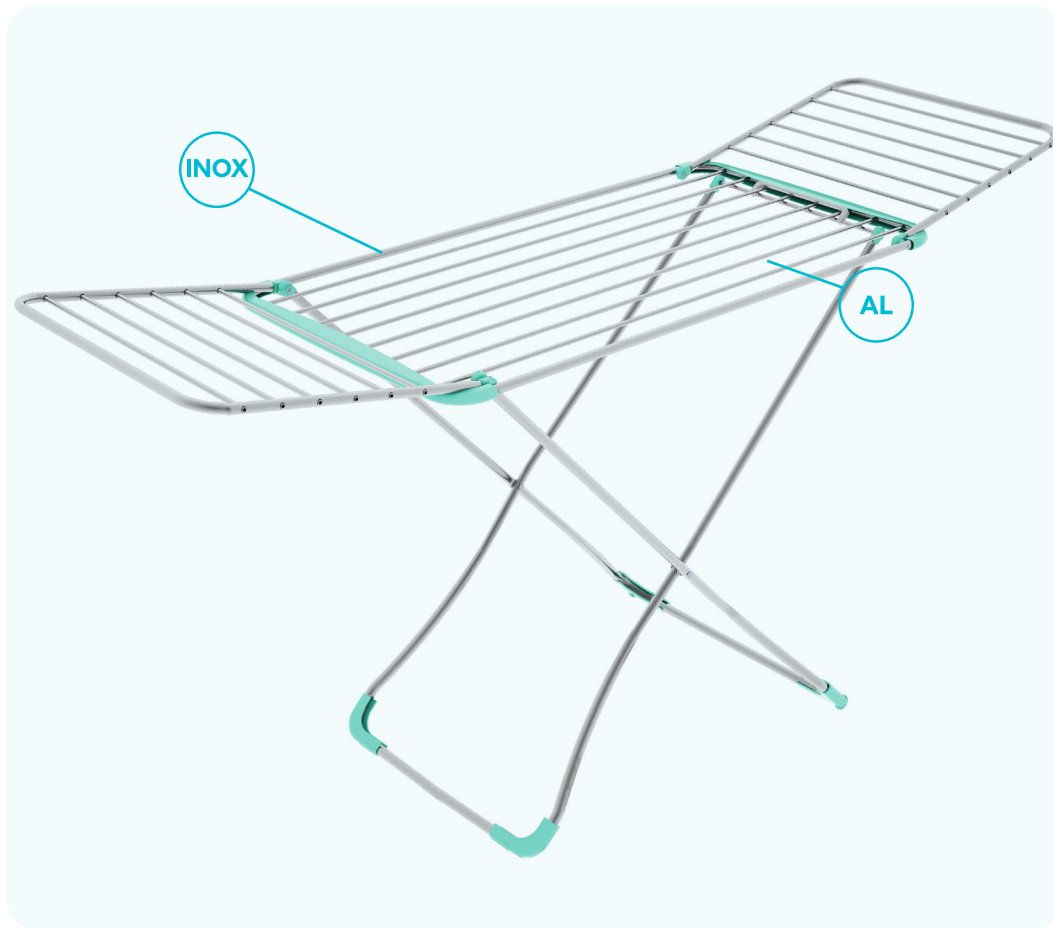

# Infinity

fili più  
larghi  
e robusti

code  
ST586

EAN  
8003186049605

peso  
kg  
2,60

dimensioni  
cm  
173 x 114 x 55

dimensioni  
cm  
55 x 131 x 4,5

carico in pallet  
pallet loading  
pcs/pallet  
120x80  
52

carico sciolto  
loose loading  
pcs/ctn vol. ctn mc  
4 0,109

9 kg

20 m

caratteristiche  
features

materiale  
material