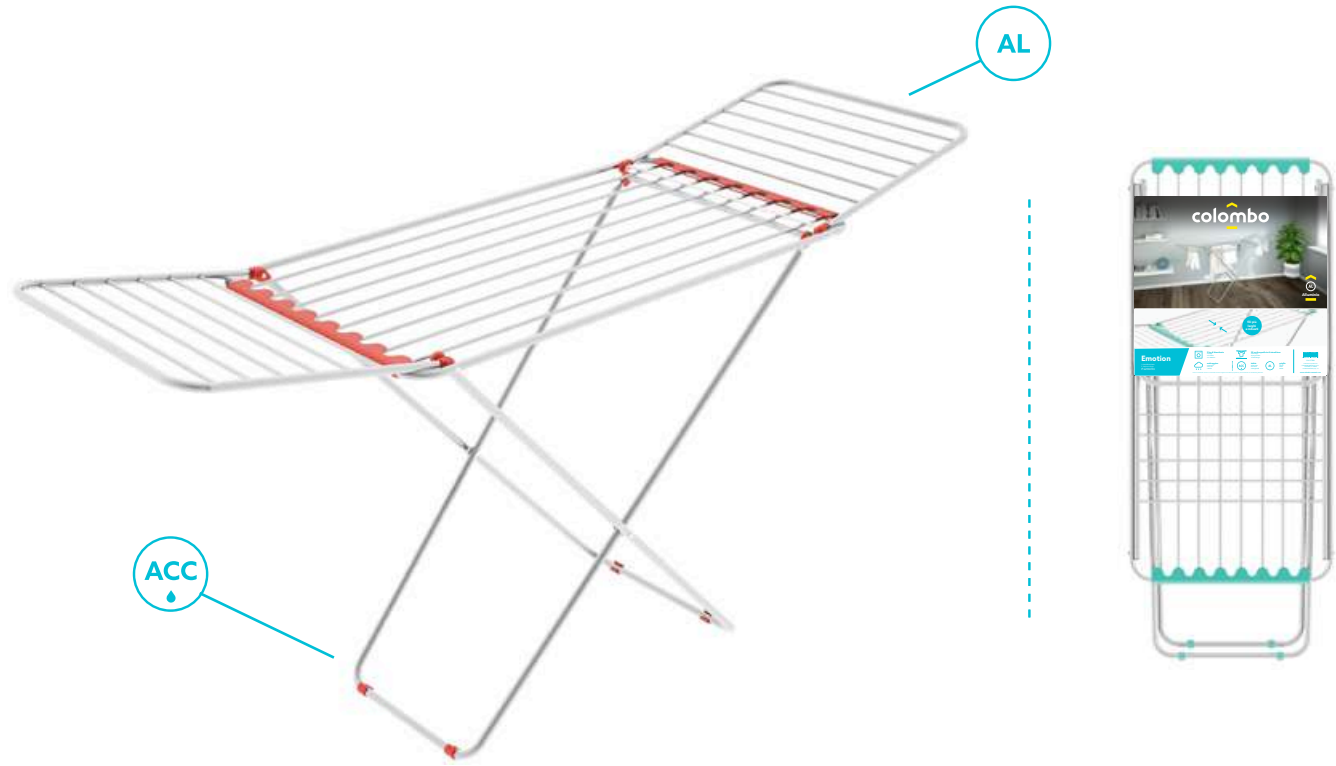

Emotion

fili più larghi e robusti

9 kg 20 m

- ACC
- AL
- INOX

code	EAN	kg	dimensions (cm)	dimensions (cm)	pcs/pallet		pcs ctn	vol. ctn (mc)
					(120x80)	(135x80)		
ST386	8003186049506	1,80	182x110x55	55x132x4,5	54	90	6	0,119