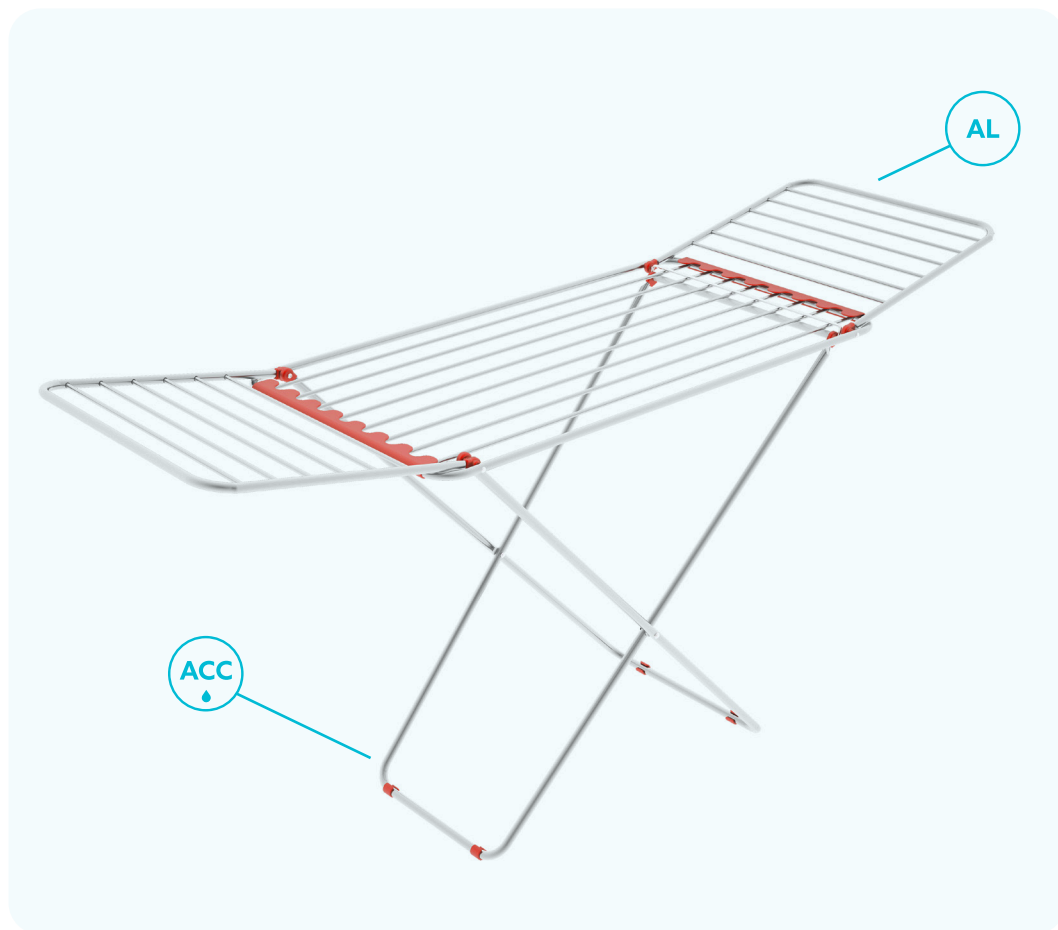

Emotion

code ST386	EAN 8003186049506	peso kg 1,70	dimensioni cm 178 x 107 x 55	dimensioni cm 55 x 132 x 4,5	carico in pallet pallet loading pcs/pallet 120x80 54	carico in pallet pallet loading pcs/pallet 135x80 90	carico sciolto loose loading pcs/ctn 6	vol. ctn mc 0,119	9 kg	20 m	caratteristiche features 	materiale material
----------------------	-----------------------------	---------------------------	---	---	--	--	---	-----------------------------	------	------	--	----------------------------------