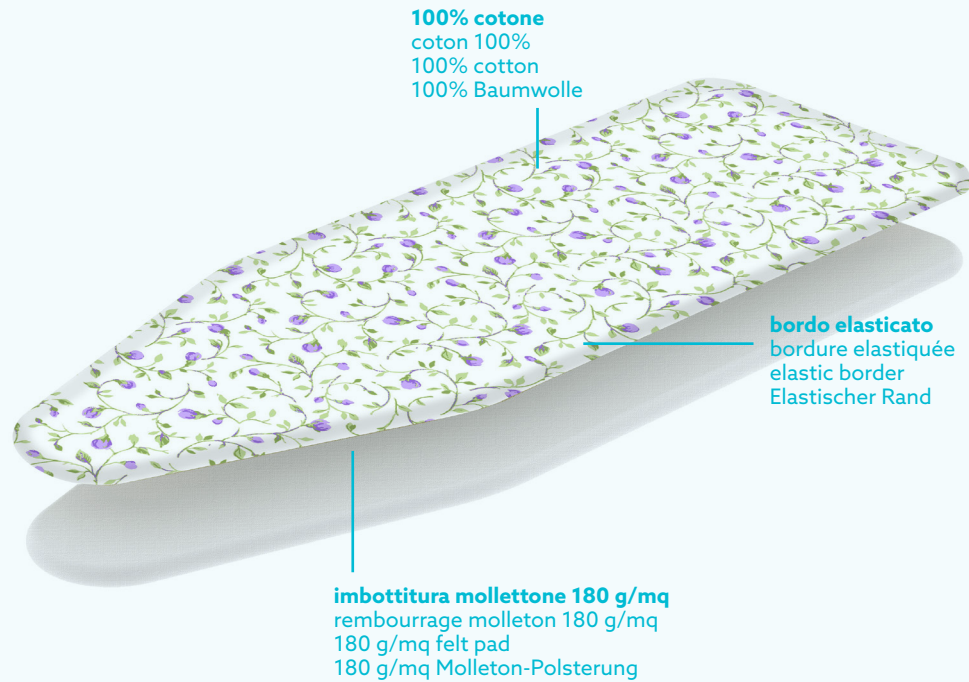

Elasticate

	code	EAN	 peso kg	dimensioni cm	 peso kg	dimensioni cm	carico in pallet pallet loading pcs/pallet	carico sciolto loose loading pcs/ctn	vol. ctn mc			strati layers
XL	COP050	8003186039200	4,40	40 x 59 x 40	0,18	22 x 40 x 5	400	20	0,094	140x50 cm	max 130x40 cm	2 
Universal	COP060	8003186039309	5,20	40 x 59 x 40	0,22	22 x 40 x 5	400	20	0,094	140x60 cm	max 130x50 cm	3 
												4 