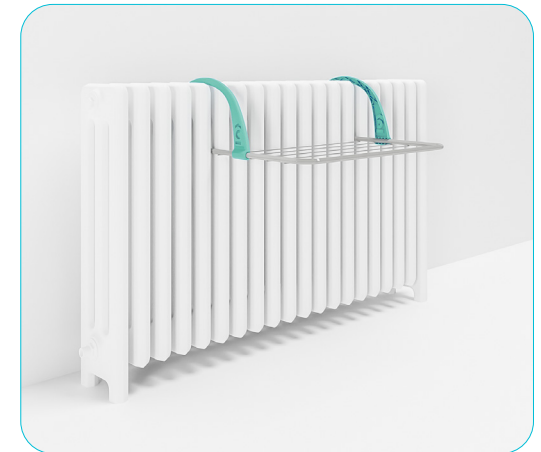

Facile 3/5

AUGMENTED REALITY
FACILE 3 FACILE 5

code	EAN	peso kg	dimensioni cm	dimensioni cm	carico in pallet pallet loading pcs/pallet 120x80	carico sciolto loose loading pcs/ctn	vol. ctn mc			caratteristiche features	materiale material
3 ST297	8003186042309	0,30	50 x 17,5 x 35	50 x 34 x 1,5	480	40	0,104	1,5 kg	3 m		
5 ST298	8003186117403	0,47	51 x 18 x 50	51 x 50 x 2,7	360	20	0,104	2,5 kg	5 m		