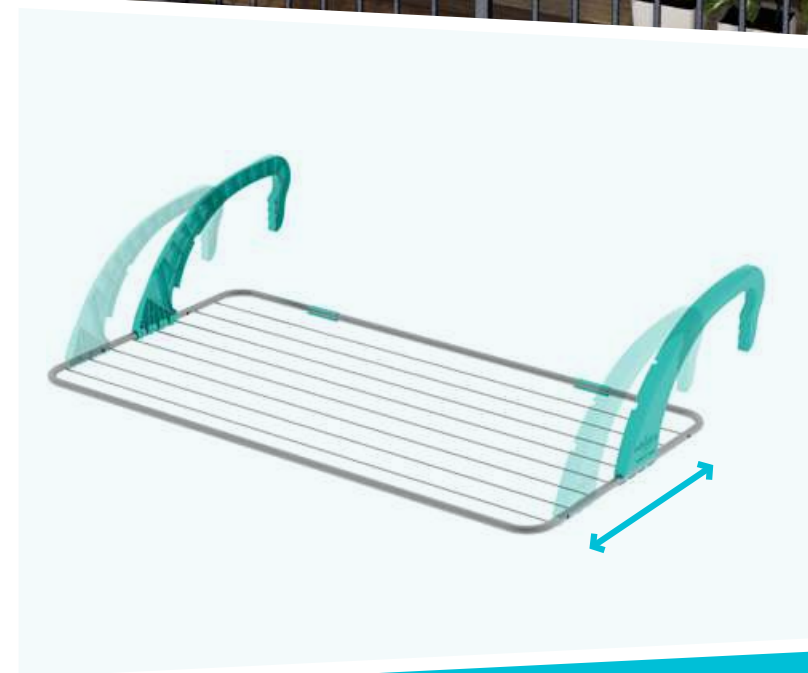

Balcony 10/18

MADE IN ITALY

	code	EAN	kg	dimensions (cm)	dimensions (cm)	pcs/pallet (120x80)	pcs ctn	vol. ctn (mc)
10	ST188	8003186000309	1,25	110x25x55	55x107x2,5	150	6	0,091
18	ST189	8003186000507	1,90	181x25x55	55x107x2,5	102	6	0,103

10 | 5 kg

10 m

18 | 8 kg

18 m

ACC

AL

INOX