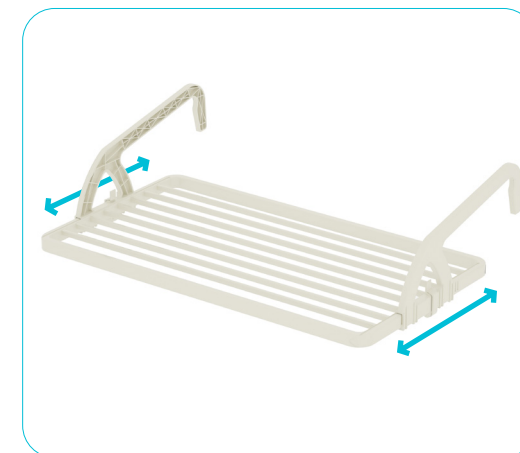

# Balcony 10 resina

code  
ST988

EAN  
8003186063601

peso  
kg  
2,80

dimensioni  
cm  
101 x 26 x 69

dimensioni  
cm  
69 x 101 x 5

carico in pallet  
pallet loading  
pcs/pallet  
120x80  
100

carico sciolto  
loose loading  
pcs/ctn  
1  
vol. ctn mc  
0,035

5 kg

10 m

caratteristiche  
features

materiale  
material