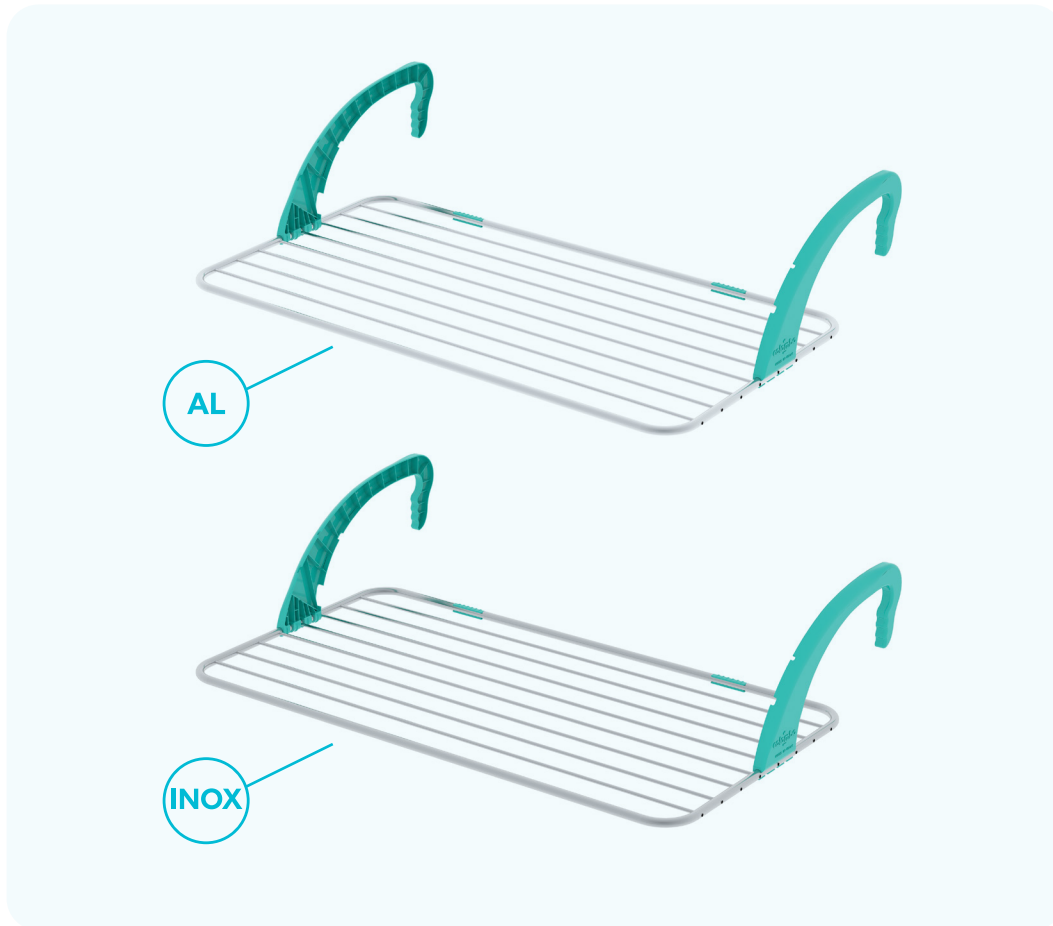

Balcony 10 alluminio e inox

fili più larghi e robusti

	code	EAN	peso kg	dimensioni cm	dimensioni cm	carico in pallet pallet loading pcs/pallet 120x80	carico sciolto loose loading pcs/ctn	vol. ctn mc			caratteristiche features	materiale material
AL	ST388	8003186052605	0,80	107 x 25 x 55	57 x 106 x 4	120	8	0,091	5 kg	10 m		
INOX	ST588	8003186073105	1,10	107 x 25 x 55	57 x 106 x 4	120	8	0,091	5 kg	10 m		