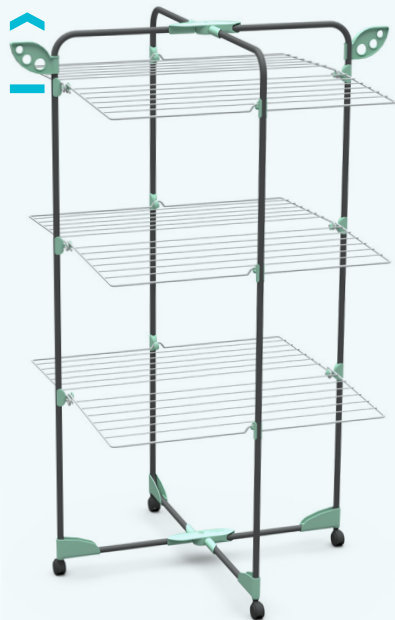

# Alpina 30/40

AUGMENTED REALITY  
ALPINA 30 ALPINA 40

code	EAN	peso kg	dimensioni cm	dimensioni cm	carico in pallet pallet loading pcs/pallet 120x80	carico sciolto loose loading pcs/ctn	vol. ctn mc			caratteristiche features	materiale material
30	ST194/3 CPF 8016754000250	3,60	68 x 125 x 85	68 x 121 x 4	48	4	0,142	11 kg	30 m		ACC AL INOX
40	ST194/4 CPF 8016754000229	4,20	68 x 160 x 85	68 x 155 x 4	32	4	0,184	14 kg	40 m		ACC AL INOX