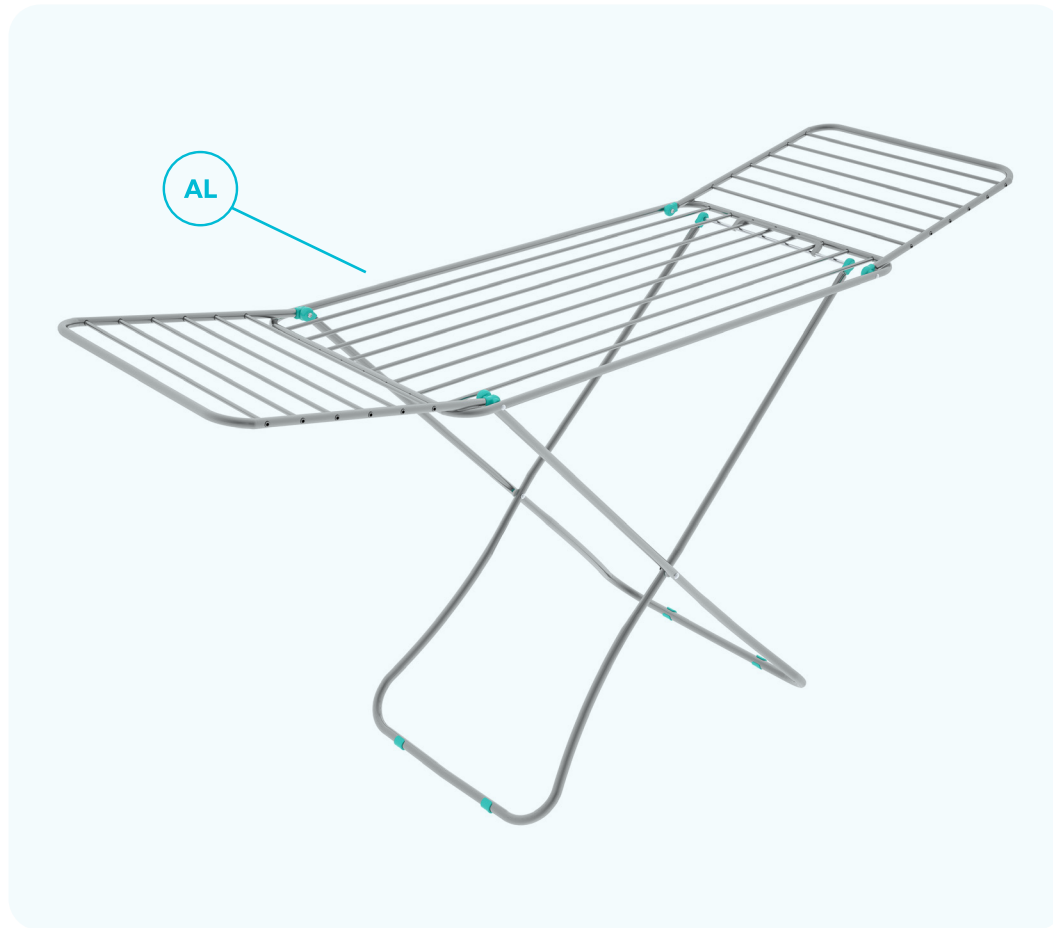

Allure

AUGMENTED
REALITY

fili più
larghi
e robusti

code
ST387B

EAN
8003186053206

peso
kg
1,50

dimensioni
cm
173 x 114 x 55

dimensioni
cm
55 x 131 x 4,5

carico in pallet
pallet loading
pcs/pallet
120x80
52

carico sciolto
loose loading
pcs/ctn
4
vol. ctn mc
0,109

9 kg

20 m

caratteristiche
features

materiale
material