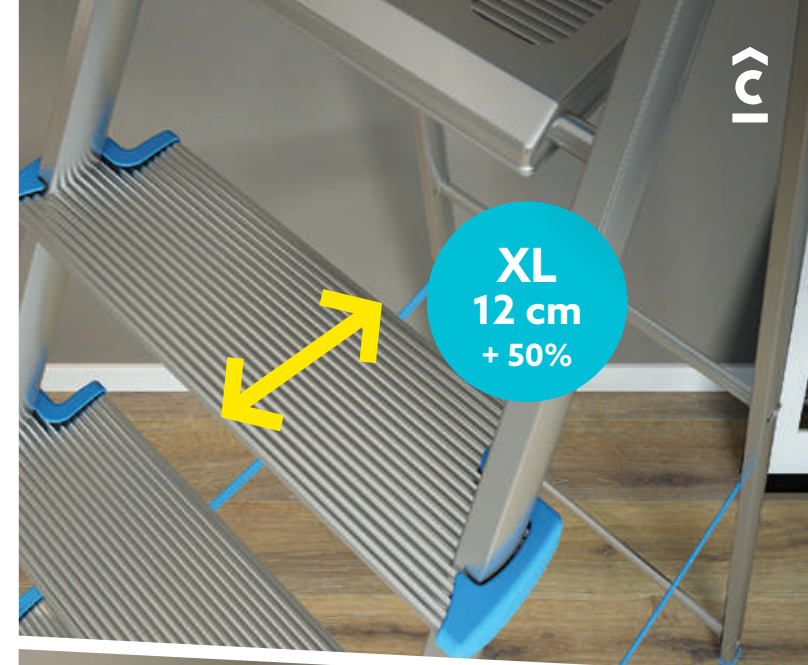

Atlantica

MADE IN ITALY

AUGMENTED REALITY

- 1 Scansiona il QR Code.
Scan the QR code.
- 2 Una volta arrivato sulla pagina, clicca il bottone della realtà aumentata.
Once you land on the page, search for the Augmented Reality button.
- 3 Segui le istruzioni del device e posiziona il modello nello spazio che ti circonda.
Following the device instruction, place the model in the area around you.
- 4 Sperimenta la realtà aumentata!
Enjoy the AR experience!

10

anni di garanzia

a norma EN 131

www.tuv.com
ID 1111216122

XL
12 cm
+ 50%

	code	EAN	kg	dimensions (cm)	dimensions (cm)	pcs/pallet (120x80)	vol. ctn (mc)
3	S112A03P	8003186006301	4,06	43 x 122 x 65	43 x 130 x 12	20	0,072
4	S112A04P	8003186008701	4,86	46 x 144 x 80	46 x 153 x 12	20	0,090
5	S112A05P	8003186016409	5,77	48 x 166 x 95	48 x 177 x 12	20	0,109
6	S112A06P	8003186022905	6,70	51 x 189 x 111	51 x 201 x 12	20	0,131
7	S112A07P	8003186025609	7,54	53 x 212 x 124	53 x 225 x 12	14	0,153
8	S112A08P	8003186033109	8,41	56 x 233 x 140	56 x 250 x 12	14	0,179

3	61 cm	150 kg
4	84 cm	150 kg
5	106 cm	150 kg
6	129 cm	150 kg
7	152 cm	150 kg
8	174 cm	150 kg

ACC

AL

ACC